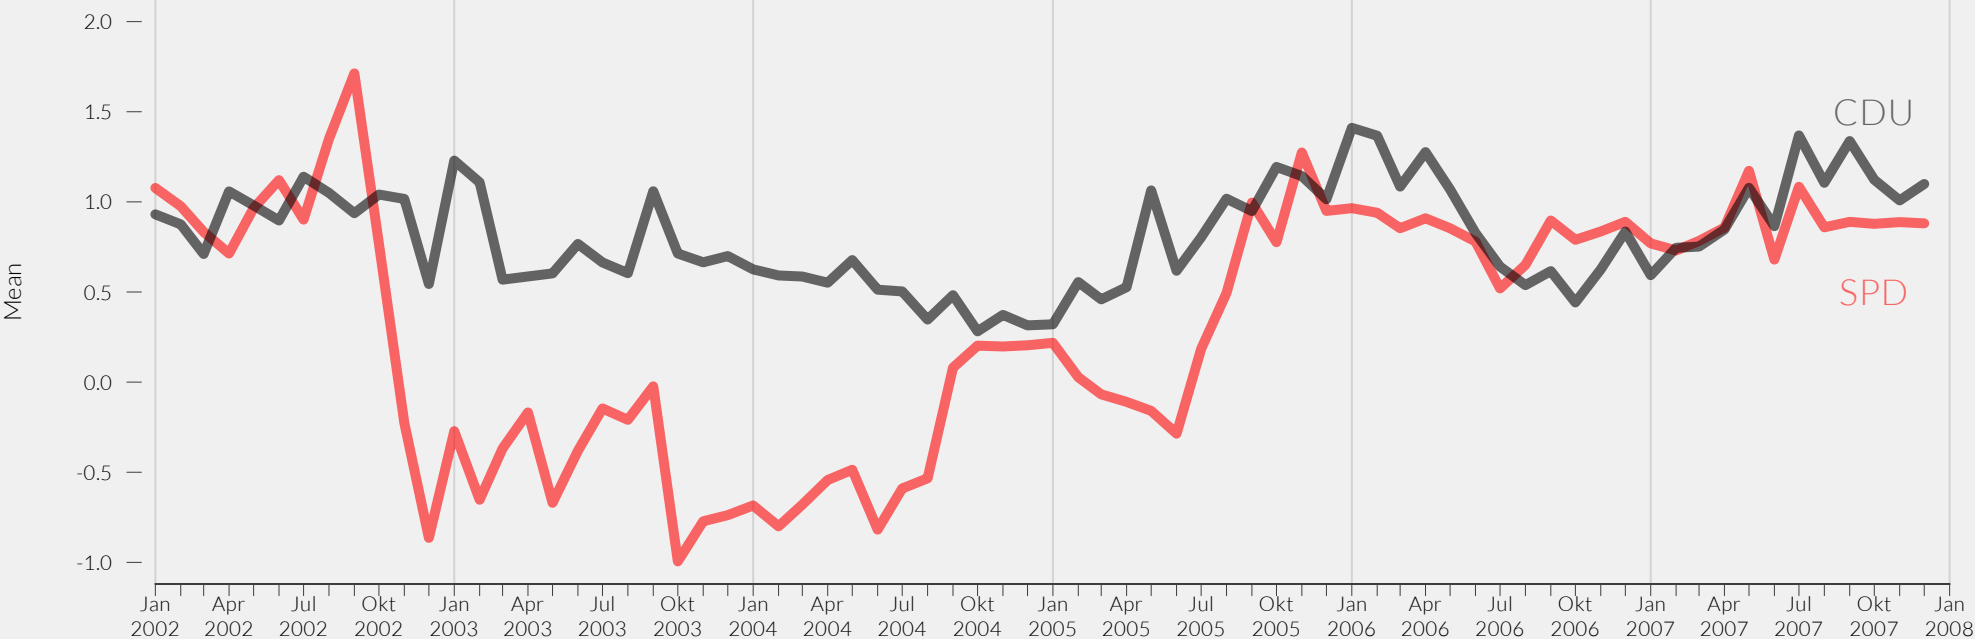

Politbarometer 2002-2007

Monthly values. Source: ZA2391, www.gesis.org